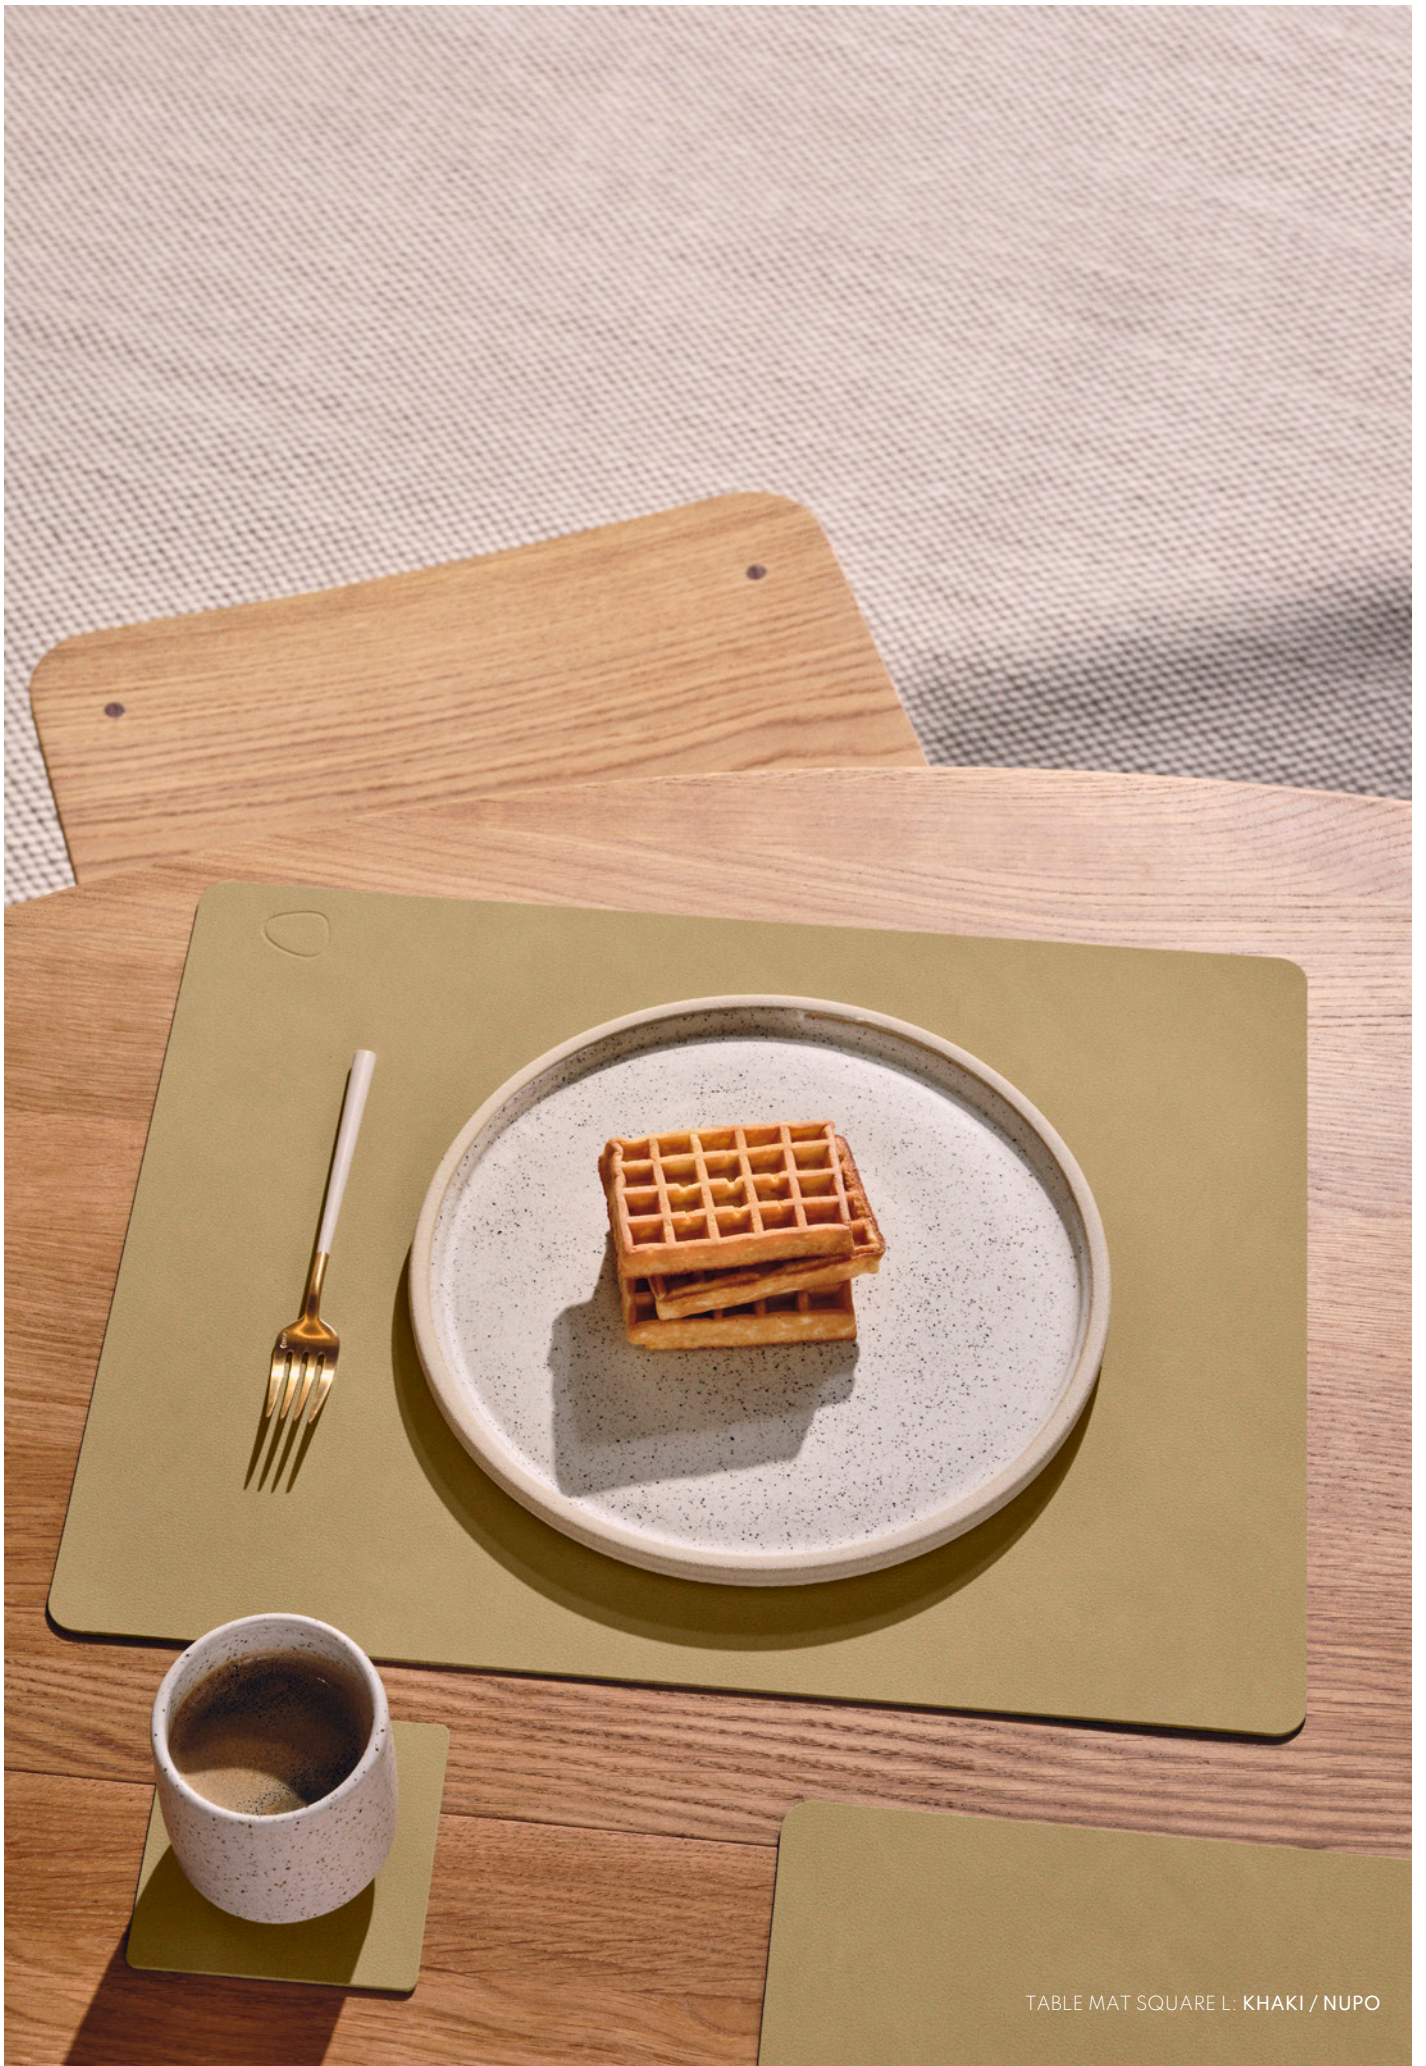

W:37xL:44 cm

W:31xL:35 cm

W:24xL:28 cm

W:11xL:13 cm

TABLE MAT SQUARE L: KHAKI / NUPO