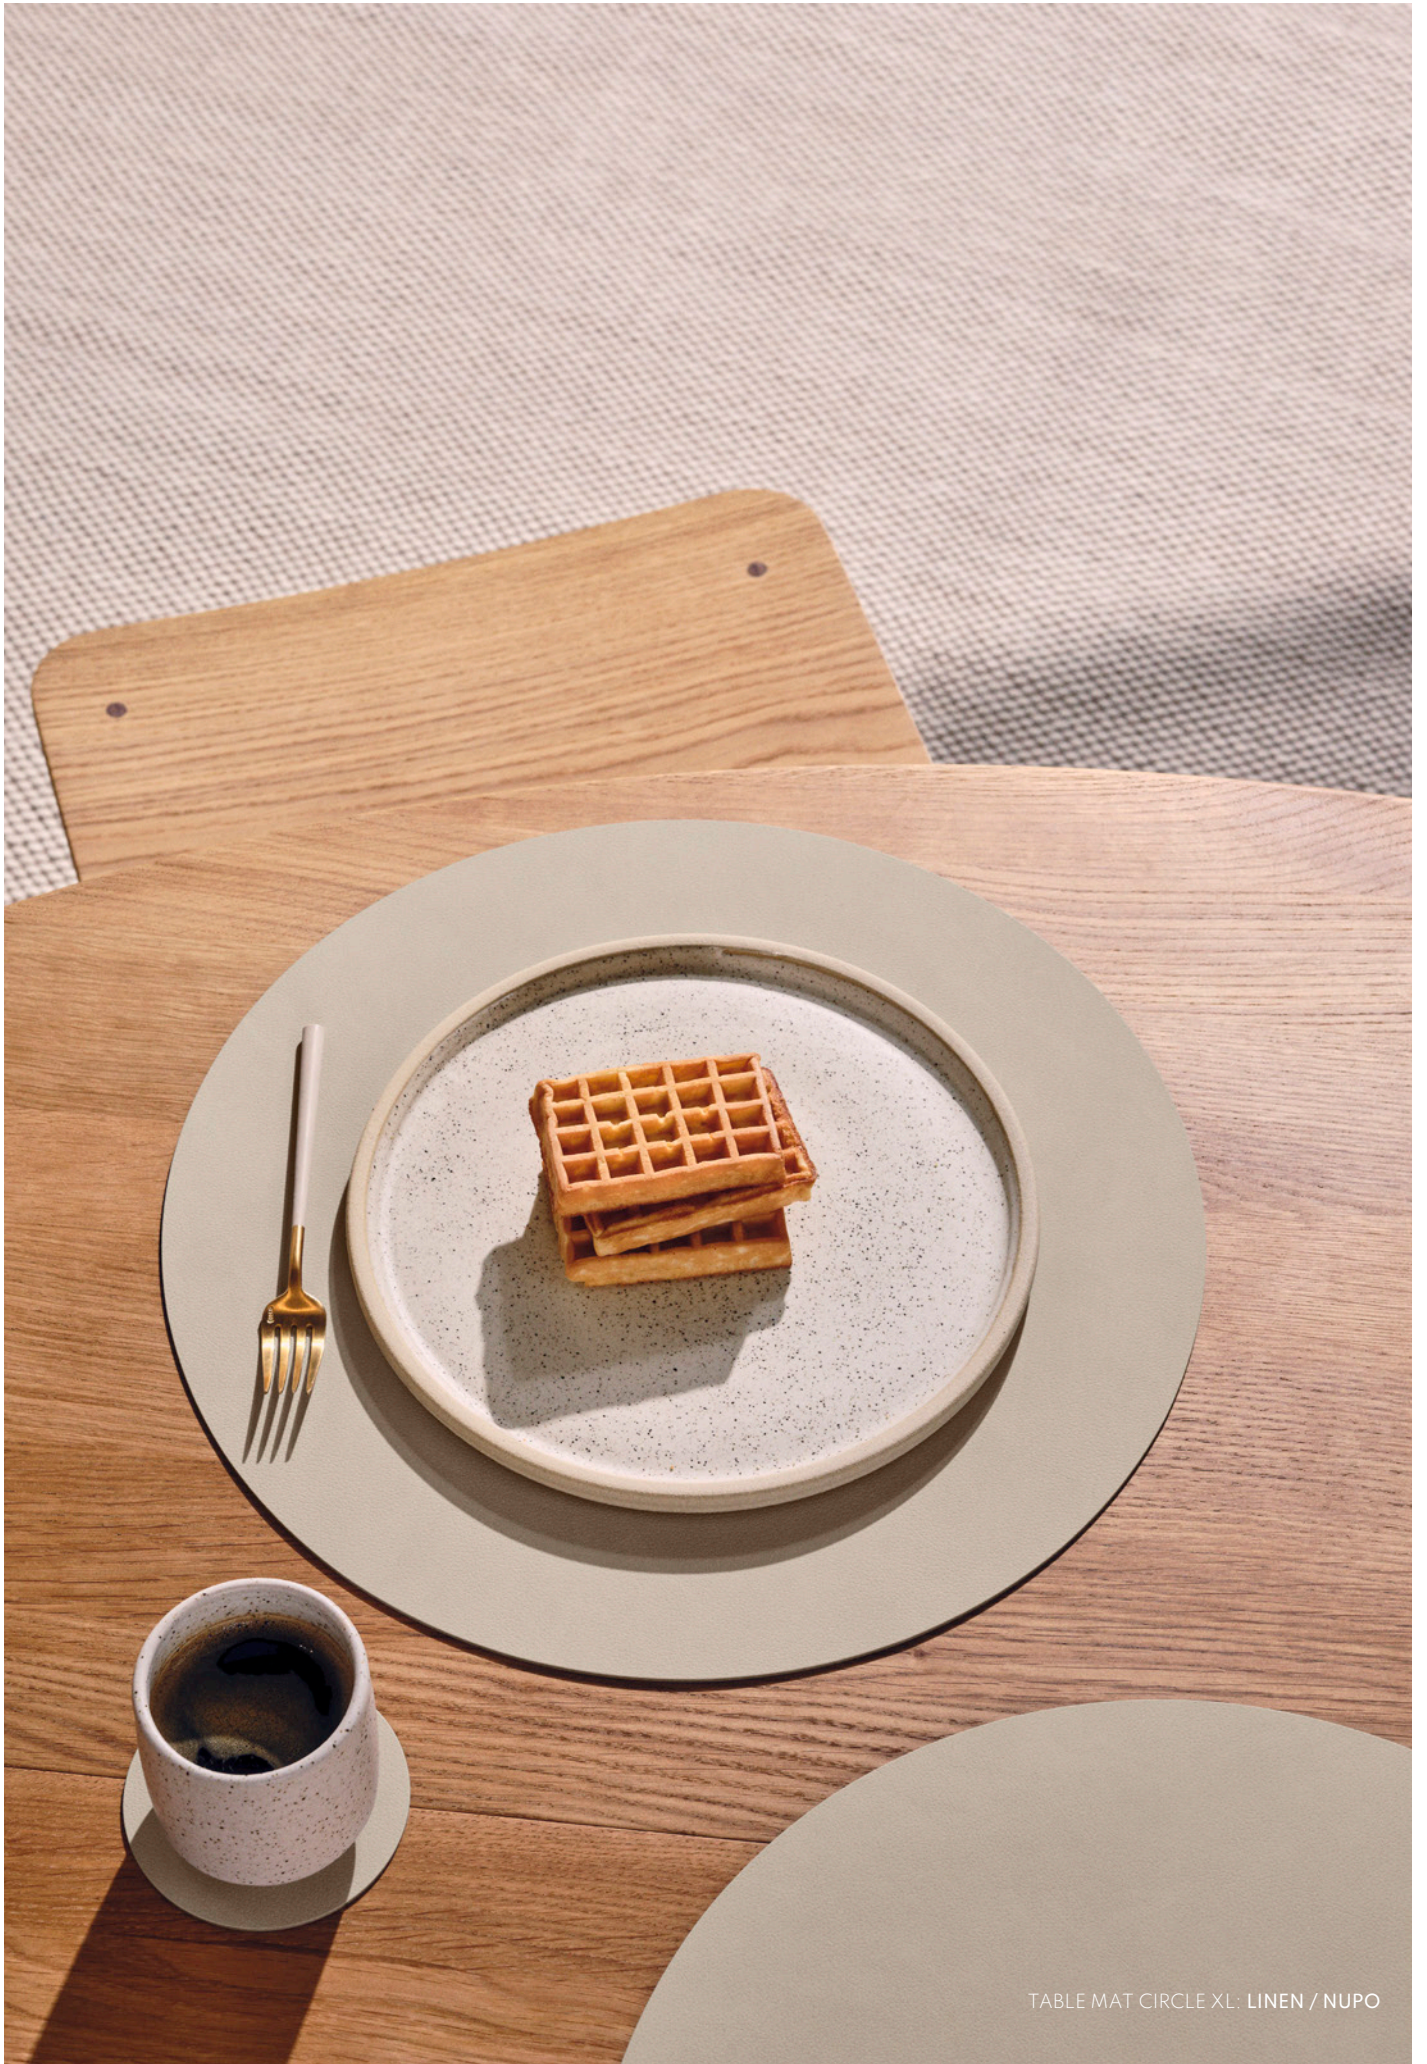

W:35xL:45 cm

W:26,5xL:34,5 cm

W:28xL:28 cm

W:10xL:10 cm

TABLE MAT CIRCLE XL: LINEN / NUPO

D:40 cm

D:30 cm

D:24 cm

D:10 cm