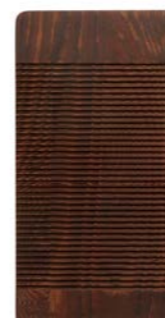

9440000100
BUTTERING BOARD YAMI
Carbonized Ash, Brown - 26,5x14xH1,5 cm
Colli: 4 / EAN 5711973037867
Design: Birgitte Rømer