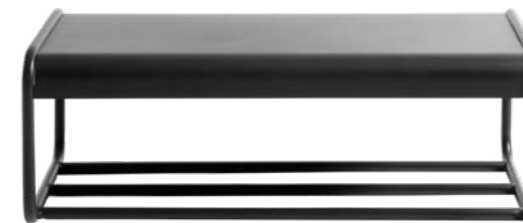

8280000127
MULTI SHELF COPENHAGEN
Black, Iron - W: 70 H: 24 D: 35 cm
Colli: 2 / EAN 5711973039984
Design: Nicklas Lohmann