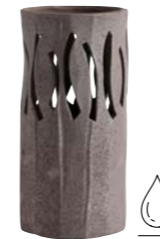

9490002113
GAIA LANTERN S - CHOCOLATE
Stoneware, Brown - Ø12xH25 cm
Colli: 6 / EAN 5713524033748
Design: Birgitte Rømer