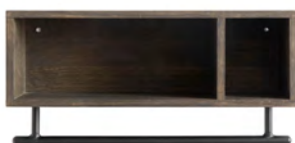

9010000051

MULTI SHELF CHELSEA S

Oak, Brown - 45xH15 cm

Colli: 2 / EAN 5711973038314

Design: Birgitte Rømer