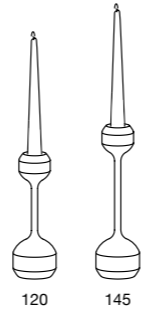

SILHOUETTE CANDLE HOLDER & VASE BLACK

COLOUR / MATERIAL	COLOUR	SILHOUETTE	SILHOUETTE	SILHOUETTE	SILHOUETTE	SILHOUETTE
		120 VASE	120	145	120 + 145 SET	34 SET, 2 PCS
		D:4,2x H:12,0 cm	D:4,2x H:12,0 cm	D:4,2x H:14,5 cm	D:4,2x H:12,0 cm / D:4,2xH:14,5 cm	D:4,2xH:3,4 cm. / D:4,2x H:3,4 cm
BLACK / STEEL		991722	991622	991623	991625	991624
COLLI		4	4	4	4	4
EUR RECOMMENDED RETAIL PRICE		79,95	79,95	89,95	149,95	69,95
DKK RECOMMENDED RETAIL PRICE		599,00	599,00	699,00	999,00	499,00
SEK / NOK RECOMMENDED RETAIL PRICE		799,00	799,00	899,00	1.499,00	699,00