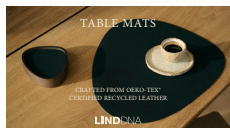

Measurements H: 41 cm / W: 35 cm

Article number 309

SIGN / TABLE DISPLAY SOOTHING BEIGE - CLAY BROWN / CORDUROY, CAVIAR / CORDUROY

Measurements H: 41 cm / W: 35 cm

Article number 293

SIGN / TABLE DISPLAY SOOTHING BEIGE - BLACK INK / NUPO, NOUGAT / CORDUROY