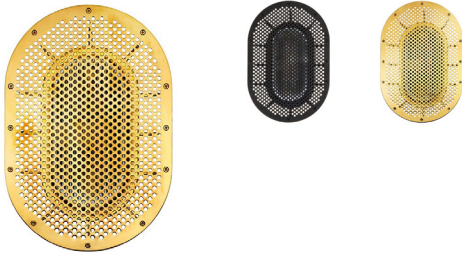

Night Rider

Socket	R7S - 118 mm | Only LED Max 9W (220-240~ 50/60 Hz, Class I, IP54)
	Bulb not included
Cord	Not included
	Prepared for hardwiring
Dimensions	H: 28 x W: 19 x D: 10 cm | 1,6 kg
Packaging	H: 14 x W: 32 x D: 25 cm | 1,9 kg

EAN No.	Item No.	Variation	Incl. VAT				Excl. VAT			
			DKK	NOK	EUR	USD	DKK	NOK	EUR	USD
5713874222106	22210	Black	3.790	6.065	510	595	3.032	4.852	408	476
5713874222113	22211	Lacquered brass	4.590	7.345	615	720	3.672	5.876	492	576
5713874222120	22212	Raw brass	4.590	7.345	615	720	3.672	5.876	492	576