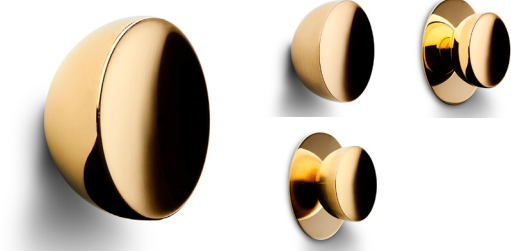

EGO XL

Direction
Dimensions
Package

Attachment for the leather strap in every corner
H: 170 x W: 60 cm | 8,9 kg
H: 7 x W: 176 x D: 65 cm | 11,3 kg

EAN No.	Item No.	Variation	Incl. VAT				Excl. VAT			
			DKK	NOK	EUR	USD	DKK	NOK	EUR	USD
5713874419094	41909	Black stained oak | Bronze coloured mirror	6.290	10.065	845	990	5.032	8.052	676	792

Get A Grip #1 | Brass

Screws
Thread
Dimensions

25 mm
M4
D: 3 x Ø5,5 cm | 390 g | Grip
D: 0,5 x Ø8 cm | 60 g | Backplate
H: 5 x W: 9 x D: 9 cm | 445 g | Single pack
H: 5 x W: 14 x D: 7,5 cm | 865 g | Double pack
H: 3,5 x W: 10 x D: 10 cm | 115 g | Backplate

Package

EAN No.	Item No.	Variation	Incl. VAT				Excl. VAT			
			DKK	NOK	EUR	USD	DKK	NOK	EUR	USD
5713874331075	33107	Polished | Single pack	540	865	70	85	432	692	56	68
5713874331082	33108	Brushed back | Single pack	540	865	70	85	432	692	56	68
5713874331099	33109	Polished | Double pack	990	1.585	135	155	792	1.268	108	124
5713874331105	33110	Brushed back | Double pack	990	1.585	135	155	792	1.268	108	124

Upgrade

5713874901407	90140	Backplate | Brass	190	305	25	30	152	244	20	24