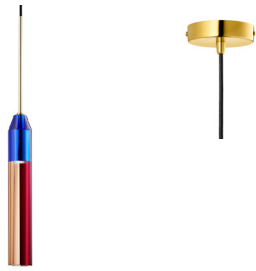

Carnival No. 1

Socket	GU10 | Only LED Max 10W (220-240~ 50/60 Hz, Class II, IP20) Bulb not included
Cord	Black fabric | 250 cm
Dimensions	H: 66 x Ø6 cm | 2 kg
Packaging	H: 13 x W: 67 x D: 21 cm | 4,4 kg

EAN No.	Item No.	Variation	Incl. VAT				Excl. VAT			
			DKK	NOK	EUR	USD	DKK	NOK	EUR	USD
8426251200921	00274	No. 1 | Cobalt | Red | Clear | Rouge	5.400	8.640	725	850	4.320	6.912	580	680
Suggested Bulb										
5713874500204	50020	Mini spot	179	285	25	30	143,2	228	20	24