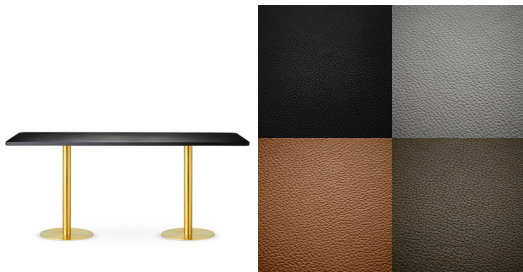

Skins 174x74 | Black base

Lead time 1-2 weeks
Delivery Knock-down
Feet Felt
Bottom plate Ø41,5 cm
Dimensions H: 74 x W: 174 x D: 74 cm | 38,8 kg

EAN No.	Item No.	Variation	Incl. VAT				Excl. VAT			
			DKK	NOK	EUR	USD	DKK	NOK	EUR	USD
5713874328860	32886	Black leather | Sørensens Ultra	12.590	20.145	1.690	1.980	10.072	16.116	1.352	1.584
5713874328877	32887	Smoke leather | Sørensens Ultra	12.590	20.145	1.690	1.980	10.072	16.116	1.352	1.584
5713874328884	32888	Brandy leather | Sørensens Ultra	12.590	20.145	1.690	1.980	10.072	16.116	1.352	1.584
5713874328891	32889	Moss leather | Sørensens Ultra	12.590	20.145	1.690	1.980	10.072	16.116	1.352	1.584