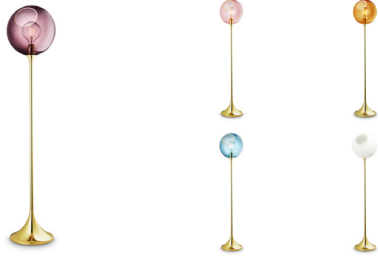

Ballroom Floor

Socket	E27 | Max 40W | LED Max 9W (220-240~ 50/60 Hz, Class II, IP20) Bulb not included
Cord	Black fabric | 160 cm | Dimmer 55 cm from lamp base
Dimensions	H: 155 x Ø: 32 cm | 10,7 kg
Packaging	H: 28 x W: 38 x D: 116 cm | 10 kg | Base H: 38 x W: 38 x D: 38 cm | 3,7 kg | Glass

EAN No.	Item No.	Variation	Incl. VAT				Excl. VAT			
			DKK	NOK	EUR	USD	DKK	NOK	EUR	USD
5713874227613	22761	Rose	6.390	10.190	860	945	5.112	8.152	688	756
5713874227644	22764	Amber	6.390	10.190	860	945	5.112	8.152	688	756
5713874227651	22765	Purple Rain	6.390	10.190	860	945	5.112	8.152	688	756
5713874227668	22766	Blue Sky	6.390	10.190	860	945	5.112	8.152	688	756
5713874227682	22768	White Snow	6.390	10.190	860	945	5.112	8.152	688	756

Suggested Bulb

5713874500075	50007	Globe I Ø125	399	639	55	60	319	511	44	48
5713874500235	50023	Globe I Ø125 I Milky (Ideal for Snow White)	399	639	55	60	319	511	44	48

Ballroom Diamond Cut

Socket	E27 | Max 40W | LED Max 9W (220-240~ 50/60 Hz, Class II, IP20) Bulb not included
Cord	Black fabric | 250 cm
Dimensions	Ø 20 cm | 1,1 kg
Packaging	H: 28 x W: 25 x D: 25 cm | 1,5 kg

EAN No.	Item No.	Variation	Incl. VAT				Excl. VAT			
			DKK	NOK	EUR	USD	DKK	NOK	EUR	USD
5713874227064	22706	Diamond Cut	3.890	6.190	520	575	3.112	4.952	416	460

Suggested Bulb

5713874500068	50006	Globe I Ø80	279	449	35	40	223	359	28	32

Ballroom Floor

Socket	E27 | Max 40W | LED Max 9W (220-240~ 50/60 Hz, Class II, IP20) Bulb not included
Cord	Black fabric | 160 cm | Dimmer 55 cm from lamp base
Dimensions	H: 155 x Ø: 32 cm | 10,7 kg
Packaging	H: 28 x W: 38 x D: 116 cm | 10 kg | Base H: 38 x W: 38 x D: 38 cm | 3,7 kg | Glass

EAN No.	Item No.	Variation	Incl. VAT				Excl. VAT			
			DKK	NOK	EUR	USD	DKK	NOK	EUR	USD
5713874227620	22762	Army	6.390	10.190	860	945	5.112	8.152	688	756
5713874227637	22763	Smoke	6.390	10.190	860	945	5.112	8.152	688	756

Suggested Bulb