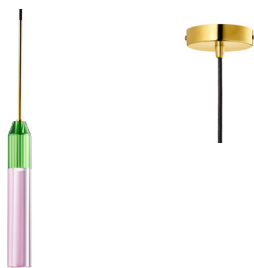

Carnival No. 2

Socket GU10 | Only LED Max 10W
(220-240~ 50/60 Hz, Class II, IP20)
Bulb not included

Cord Black fabric | 250 cm

Dimensions H: 66 x Ø6 cm | 1,9 kg

Packaging H: 13 x W: 67 x D: 21 cm | 4,3 kg

EAN No.	Item No.	Variation	Incl. VAT				Excl. VAT			
			DKK	NOK	EUR	USD	DKK	NOK	EUR	USD
8426251200914	00275	No. 2 | Rose | Green	5.400	8.590	725	800	4.320	6.872	580	640
Suggested Bulb										
5713874500204	50020	Mini spot	179	289	25	25	143	231	20	20