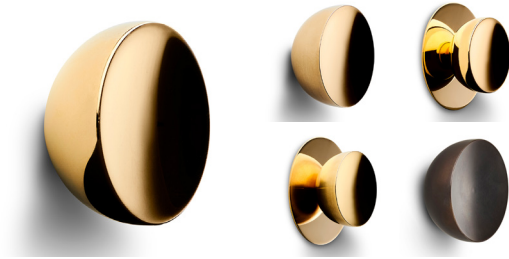

Get A Grip #1 | Brass

Screws	25 mm
Thread	M4
Dimensions	D: 3 x Ø5,5 cm | 390 g | Grip D: 0,5 x Ø8 cm | 60 g | Backplate
Package	H: 5 x W: 9 x D: 9 cm | 445 g | Single pack H: 5 x W: 14 x D: 7,5 cm | 865 g | Double pack H: 3,5 x W: 10 x D: 10 cm | 115 g | Backplate

EAN No.	Item No.	Variation	Incl. VAT				Excl. VAT			
			DKK	NOK	EUR	USD	DKK	NOK	EUR	USD
5713874331075	33107	Polished | Single pack	590	890	80	85	472	712	64	68
5713874331082	33108	Brushed back | Single pack	590	890	80	85	472	712	64	68
5713874331099	33109	Polished | Double pack	1.090	1.690	145	160	872	1.352	116	128
5713874331105	33110	Brushed back | Double pack	1.090	1.690	145	160	872	1.352	116	128
5713874331112	33111	Polished | Browned brass | Double	1.390	2.190	185	205	1.112	1.752	148	164
5713874331129	33112	Brushed back | Browned Brass | Double	1.390	2.190	185	205	1.112	1.752	148	164
Upgrade										
5713874901407	90140	Backplate | Brass	190	290	25	30	152	232	20	24
5713874901414	90141	Backplate | Browned brass	390	590	50	60	312	472	40	48