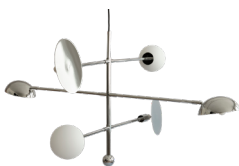

**SAHN CHANDELIER
CHROME**
L125 / W125 / H58 CM

NO 251026 - 5M CORD
EUR: 1.149,00 / 942,00 | PCS

LIGHTING

**STINGRAY CHANDELIER
BRASS**
L152 / W121 / H70 CM

NO 249008 - 5M CORD
EUR: 1.399,00 / 1.147,00 | PCS