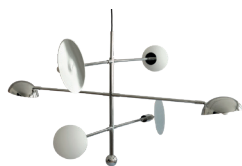

**SAHN CHANDELIER
CHROME**
L125 / W125 / H58 CM

NO 251026 - 5M CORD
EUR: 1.149,00 / 942,00 | PCS