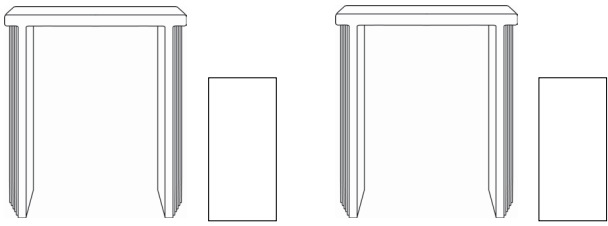

FURNITURE

ARC CONSOLE
SILVER TRAVERTINE
L70 / W30 / H80 CM

NO 263012
EUR: 899,00 / 737,00

1 PCS

ARC CONSOLE
COFFEE
L70 / W30 / H80 CM

NO 263013
EUR: 799,00 / 655,00

1 PCS

NEW
PRICE

NO 223091
EUR: 899,00 / 737,00

1 PCS

NO 223092
EUR: 129,00 / 106,00

1 PCS

NO 214013
EUR: 499,00 / 409,00

1 PCS

NO 203030
EUR: 899,00 / 737,00

1 PCS

NO 251005
EUR: 899,00 / 737,00

1 PCS