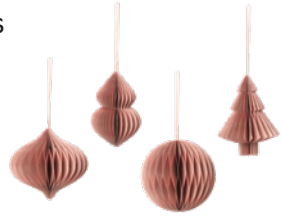

CHRISTMAS MIX ORNAMENTS

Item: 70090513
Size: Ø13 x H13 cm, S/2
Sales Unit: 6 pcs
Color: Thyme
Material: Paper

1000760 4000830
2007700 5000810
3005085 6008335

CHRISTMAS MIX ORNAMENTS

Item: 70090504
Size: Ø9 x H10 cm, S/4
Sales Unit: 3 pcs
Color: Dusty Pink
Material: Paper