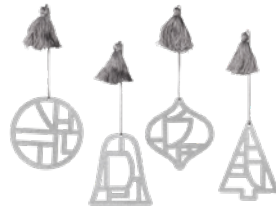

NORA ORNAMENTS ANGEL

Item: 70090613
Size: W10 x L10 cm
Sales Unit: 6 pcs
Color: Off White
Material: Paper
Info: Handmade

1000270 4000295
2002715 5000290
3001790 6002935

NORA ORNAMENTS STAR

Item: 70090614
Size: Ø10 cm
Sales Unit: 6 pcs
Color: Off White
Material: Paper
Info: Handmade

1000270 4000295
2002715 5000290
3001790 6002935

FILI ORNAMENTS

Item: 70080400
Size: Ø8 cm, S/4
Sales Unit: 12 pcs
Color: Silver
Material: Paper

1000630 4000690
2006415 5000675
3004235 6006940