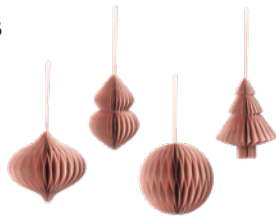

CHRISTMAS MIX ORNAMENTS

Item: 70090504
Size: Ø9 x H10 cm, S/4
Sales Unit: 3 pcs
Color: Dusty Pink
Material: Paper

1001010 4001105
2010275 5001080
3006780 6011115