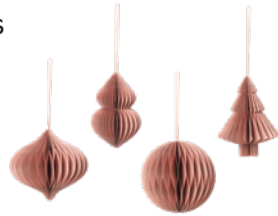

1001010 4001105
2010275 5001080
3006780 6011115

5| 710688 | 203109

Feel Good

CHRISTMAS MIX ORNAMENTS

Item: 70090504
Size: Ø9 x H10 cm, S/4
Sales Unit: 3 pcs
Color: Dusty Pink
Material: Paper

1001010 4001105
2010275 5001080
3006780 6011115