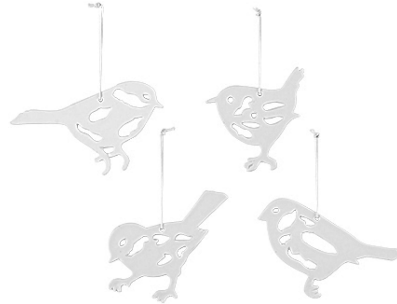

ALBA BIRD ORNAMENT

Size: W13,5 x L8,3 x H0,4 cm, S/4
Sales Unit: 6 pcs Giftbox
Material: Porcelain

1001075   4001490
2010915   5001150
3007205   6011810

70080444
White