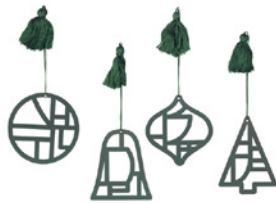

FILI ORNAMENTS

Size: Ø8 cm, S/4
Sales Unit: 12 pcs
Material: Paper

1000630   4000875
2006415   5000675
3004235   6006940

70080400
Silver

70080452
Indian Tan

70080407
Natural Brown

70080411
Deep Forest

70080490
Pompeian Red