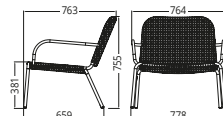

NU5424
Low Armchair