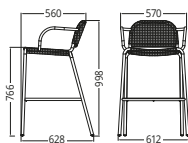

NU5419
Side Table
45x45

NU5430
Square Coffee Table
60x60

NU5431
Rectangular Coffee Table
120x60

Designed by **MD STUDIO**

COLLECTION
MODULA

**MODULA, LA TABLE MODULABLE
QUI S'ADAPTE À CHAQUE
MOMENT DE VIE**