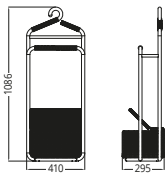

WF11	A1	A26
	A2	A30
	A3	A25