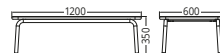

NU5419
Side Table
45x45

NU5430
Square Coffee Table
60x60

NU5431
Rectangular Coffee Table
120x60

Designed by **MD STUDIO**

COLLECTION
MODULA

**MODULA, LA TABLE MODULABLE
QUI S'ADAPTE À CHAQUE
MOMENT DE VIE**