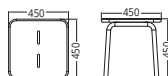

NU5419
Side Table
45x45

NU5430
Square Coffee Table
60x60

NU5431
Rectangular Coffee Table
120x60

Designed by **MD STUDIO**

COLLECTION
MODULA

**MODULA, LA TABLE MODULABLE
QUI S'ADAPTE À CHAQUE
MOMENT DE VIE**