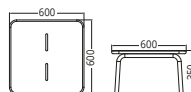

NU5419
Side Table
45x45

NU5430
Square Coffee Table
60x60

NU5431
Rectangular Coffee Table
120x60

Designed by **MD STUDIO**

COLLECTION
MODULA

**MODULA, LA TABLE MODULABLE
QUI S'ADAPTE À CHAQUE
MOMENT DE VIE**