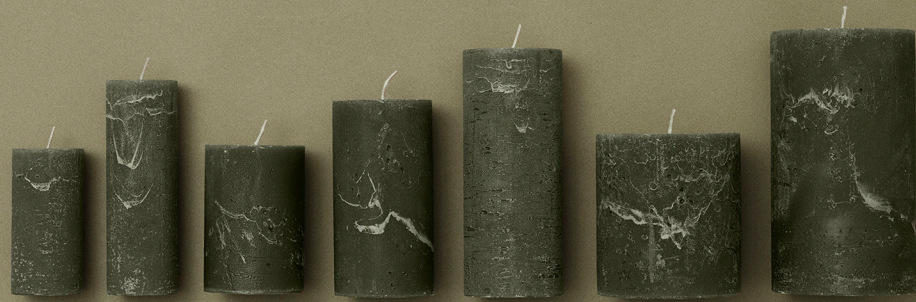

NEW 467035XX

NEW 467033XX

B

Rustic Bougie rustiques

**RUSTIC
PILLAR CANDLE**
Paraffin

- Solid coloured, with a rustic texture
- A wide variation of colours and items
- Handmade in EU
- Paraffin candles

Item	Quality	Reference	Dimension	Burning Hours	Unit Pcs/ Prices Pack
Rustic Pillar Candle	Paraffin	491507XX	Ø5XH10 CM	22	12 1000240 2002425 3001600 4000330 5000255 6002625
Rustic Pillar Candle	Paraffin	459645XX	Ø5XH15 CM	35	12 1000300 2003035 3002000 4000415 5000320 6003280
Rustic Pillar Candle	Paraffin	459643XX	Ø7XH10 CM	50	6 1000315 2003170 3002090 4000435 5000335 6003430
Rustic Pillar Candle	Paraffin	491511XX	Ø7XH13,5 CM	60	6 1000375 2003775 3002490 4000515 5000400 6004085
Rustic Pillar Candle	Paraffin	459650XX	Ø7XH17 CM	76	6 1000420 2004230 3002790 4000580 5000445 6004575
Rustic Pillar Candle	Paraffin	459654XX	Ø10XH11 CM	70	70 1000505 2005140 3003390 4000700 5000540 6005560
Rustic Pillar Candle	Paraffin	459659XX	Ø10XH18 CM	110	110 1000835 2008470 3005590 4001155 5000895 6009165