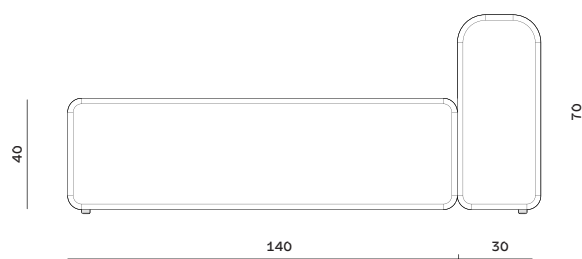

RIGHT CORNER