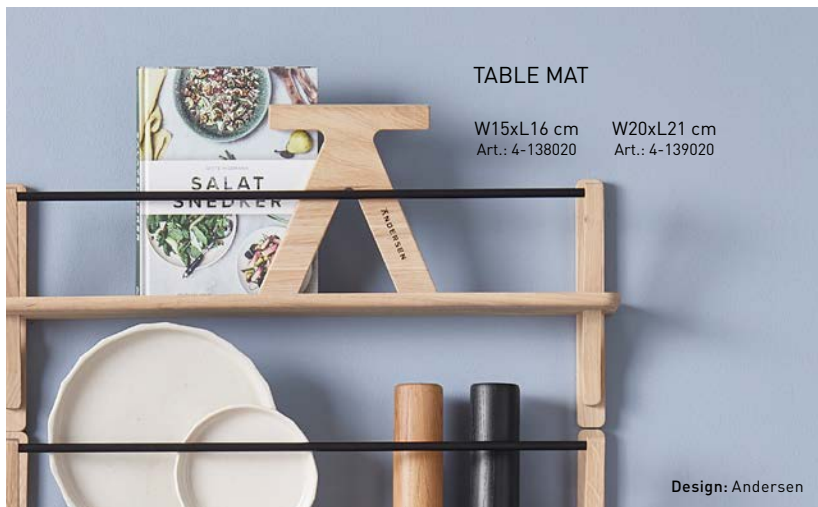

## NAPKIN HOLDER

Black  
W18xL18 cm  
Art.: 4-290001

Oak  
W18xL18 cm  
Art.: 4-290020

Design: Kira Usbeck