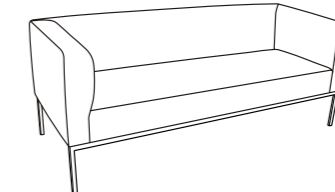

3 PERS. 3S
Black metal