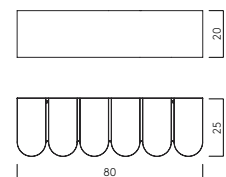

CURVED WALL SHELF