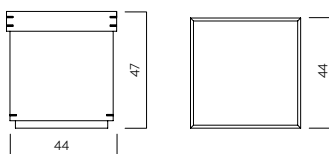

JAPANESE TRAY TABLE S