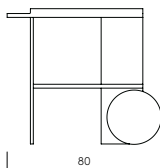

AXIS SIDE TABLE