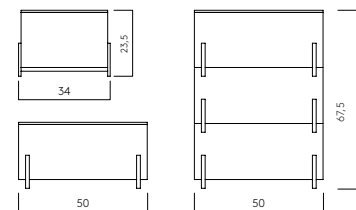

STACK STORAGE BOX 1/3 PC