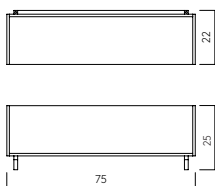

STACK WALL SHELF