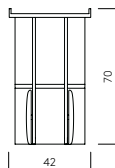

ARTISAN STOOL