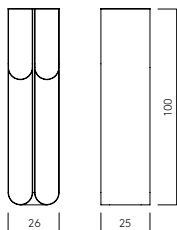

Size: W26 x D25 x H100 cm

DKK 4.900 | EUR 699 | NOK 7.800
SEK 7.800 | GBP 629 | CHF 699

CURVED WALL SHELF

Item: 130200104

Colour: Beige

Material: Powder Coated Steel

Size: W80 x D20 x H25 cm

DKK 4.000 | EUR 599 | NOK 6.500
SEK 6.500 | GBP 529 | CHF 599