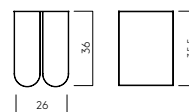

CURVED SIDE TABLE