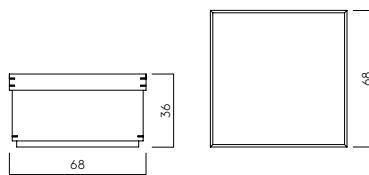

JAPANESE TRAY TABLE L