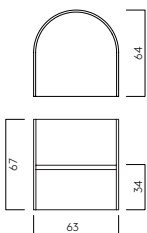

BAUHAUS LOUNGE CHAIR