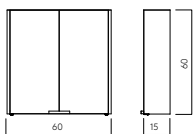

GRID WALL CABINET