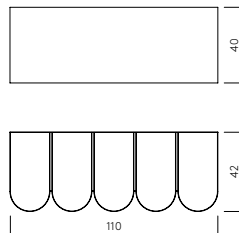

CURVED BENCH