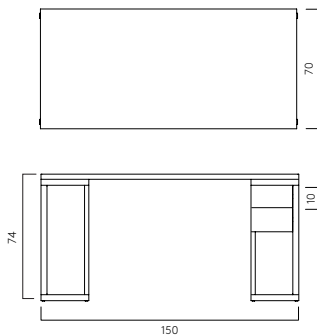

OUTLINE DESK