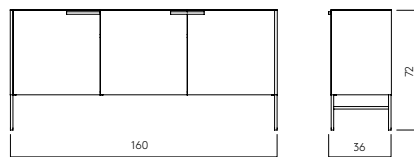

GRID SIDEBOARD