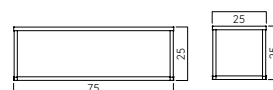

GRID WALL SHELF