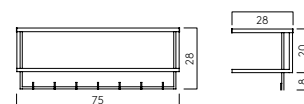

GRID COAT HANGER