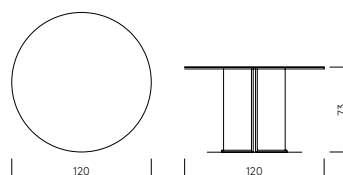

DKK 11.000 | EUR 1.590 | NOK 17.900
SEK 17.900 | GBP 1.390 | CHF 1.590

BAUHAUS DINING TABLE

Item: 132000025

Colour: Black

Material: Powder Coated Galvanised Steel

Size: Ø120 x H73 cm

DKK 11.000 | EUR 1.590 | NOK 17.900
SEK 17.900 | GBP 1.390 | CHF 1.590