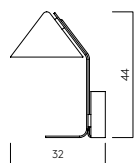

CONE TABLE LAMP