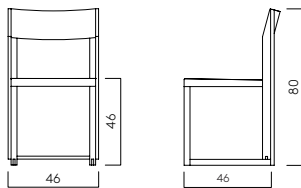

- **OUTLINE CHAIR**
 Item: 400500478
 Colour: Warm
 Material: Lacquered Oak/Walnut
 Size: W46 x D46 x H80 cm, SH46 x SD45,5 cm
 DKK 4.000 | EUR 599 | NOK 6.500
 SEK 6.500 | GBP 529 | CHF 599

- **OUTLINE BAR CHAIR HIGH**
 Item: 400500480
 Colour: Warm/Brushed
 Material: Lacquered Oak/Aluminium/Walnut
 Size: W46 x D46 x H95 cm, SH75 x SD45,5 cm
 DKK 4.500 | EUR 629 | NOK 7.400
 SEK 7.400 | GBP 589 | CHF 629