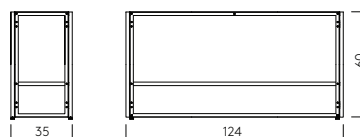

FOLDABLE CONSOLE