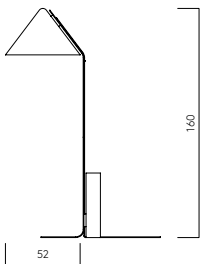

CONE FLOOR LAMP