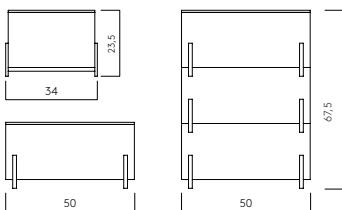

STACK STORAGE BOX – 1/3 PC