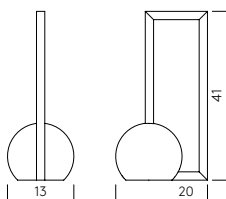

GEOMETRIC TABLE LAMP