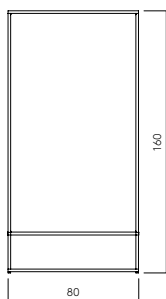

GRID COAT HANGER