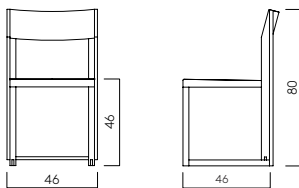

- **OUTLINE CHAIR**  
 Item: 400500478  
 Colour: Warm  
 Material: Lacquered Oak  
 Size: W46 x D46 x H80, SD45,5 x SH46 cm  
 DKK 4.000 | EUR 629 | NOK 6.200  
 SEK 6.500 | GBP 540 | CHF 650

- **OUTLINE BAR CHAIR**  
 Item: 400500480  
 Colour: Warm  
 Material: Lacquered Oak/Brushed Aluminium  
 Size: W46 x D46 x H95 cm, SH75 x SD45,5 cm  
 DKK 4.500 | EUR 689 | NOK 6.990  
 SEK 7.150 | GBP 620 | CHF 730