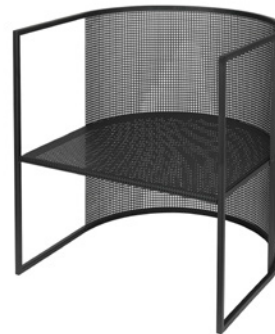

### BAUHAUS LOUNGE BENCH

Item: 132000021

Colour: Black

Material: Powder Coated Galvanized Steel

Size: W170 x D64 H67 cm, SH34 x SD64 cm

DKK 14.000 | EUR 2.190 | NOK 23.300  
SEK 23.500 | GBP 1.990 | CHF 2.400