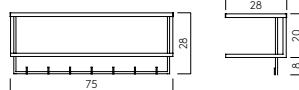

GRID COAT HANGER