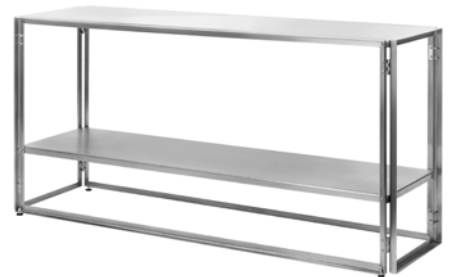

### FOLDABLE BOOKSHELF

Item: 127500110

Material: Stainless Steel

Size: W75 x D35 x H180 cm

DKK 12.000 | EUR 1.890 | NOK 18.200  
SEK 18.900 | GBP 1.600 | CHF 1.920

NEW

### FOLDABLE SIDE TABLE

Item: 127500115

Material: Stainless Steel

Size: W40 x D40 x H44 cm

DKK 5.500 | EUR 779 | NOK 8.200  
SEK 8.600 | GBP 740 | CHF 850

NEW