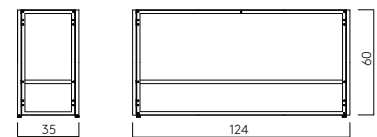

### FOLDABLE CONSOLE

Item: 127500120

Material: Stainless Steel

Size: W124 x D35 x H60 cm

DKK 8.600 | EUR 1.169 | NOK 12.000  
SEK 12.400 | GBP 1.080 | CHF 1.250

FOLDABLE SIDE TABLE

FOLDABLE BOOKSHELF

FOLDABLE CONSOLE