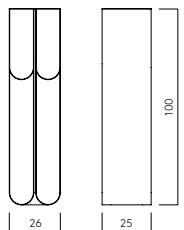

CURVED PEDESTAL