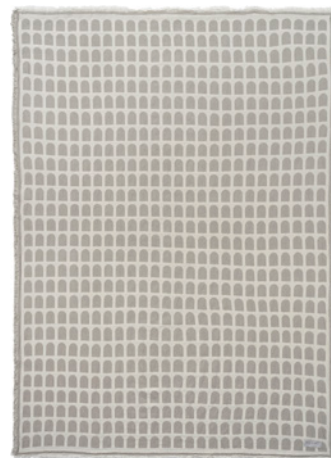

ARCH THROW
Item: 200202237
Colour: Off White/Beige
Material: 100% Cotton
Size: W130 x L180 cm

DKK 850 | EUR 135 | NOK 1.300
SEK 1.390 | GBP 115 | CHF 140