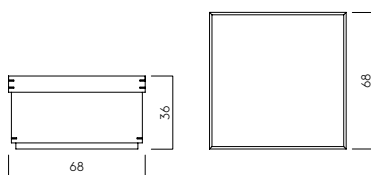

JAPANESE TRAY TABLE - L