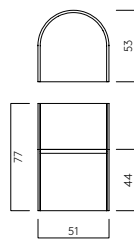

BAUHAUS DINING CHAIR