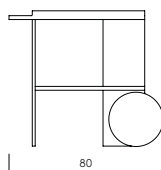

**Design:** Omayra Maymó.

- **AXIS SIDE TABLE**

Item: 400500476

Colour: Warm

Material: Lacquered Oak

Size: W80 x D42 x H70 cm

DKK 9.800 | EUR 1.549 | NOK 1.5300  
SEK 15.800 | GBP 1.380 | CHF 1.600

AXIS SIDE TABLE