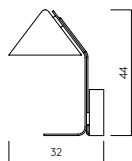

CONE TABLE LAMP