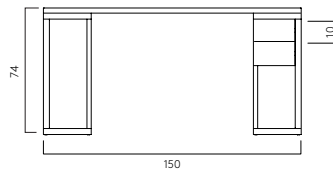

Outline Series

- **OUTLINE DESK**
  Item: 400500469
  Colour: Warm
  Material: Lacquered Oak/Stainless Steel
  Size: W150 x D70 x H74 cm
  DKK 36.000 | EUR 5.290 | NOK 54.500
  SEK 56.000 | GBP 4.700 | CHF 5.700