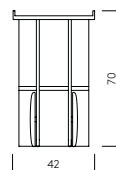

**Design:** Omayra Maymó.

- **AXIS SIDE TABLE**

Item: 400500476

Colour: Warm

Material: Lacquered Oak

Size: W80 x D42 x H70 cm

DKK 9.800 | EUR 1.549 | NOK 1.5300  
SEK 15.800 | GBP 1.380 | CHF 1.600

AXIS SIDE TABLE