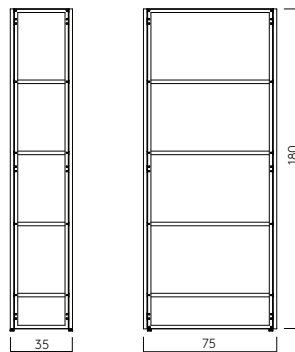

### FOLDABLE SIDE TABLE

Item: 127500115

Material: Stainless Steel

Size: W40 x D40 x H44 cm

DKK 5.500 | EUR 779 | NOK 8.200  
SEK 8.600 | GBP 740 | CHF 850

NEW

### FOLDABLE CONSOLE

Item: 127500120

Material: Stainless Steel

Size: W124 x D35 x H60 cm

DKK 8.600 | EUR 1.169 | NOK 12.000  
SEK 12.400 | GBP 1.080 | CHF 1.250

FOLDABLE SIDE TABLE

FOLDABLE BOOKSHELF

FOLDABLE CONSOLE