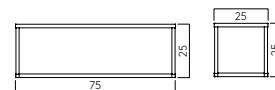

GRID WALL SHELF