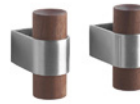

**DOWEL HOOK**  
Item: 400400465  
Colour:  
Material: Stainless Steel/Walnut  
Size: W3 x D5 x H6 cm

DKK 450 | EUR 69 | NOK 700  
SEK 720 | GBP 60 | CHF 79

**DOWEL TOILET PAPER HOLDER**  
Item: 400400463  
Colour:  
Material: Stainless Steel/Walnut  
Size: W12,5 x D9,5 x H6 cm