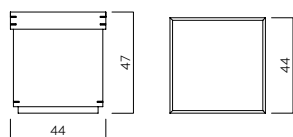

JAPANESE TRAY TABLE - S