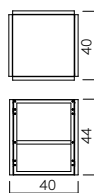

FOLDABLE SIDE TABLE